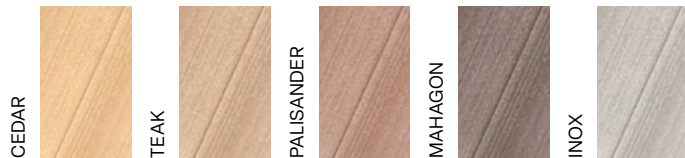

profil	rozměry	skladová délka	délka na míru	hmotnost
broušený/nebroušený	90(70) × 41 mm	-	1 – 3 m	1,9 kg/bm