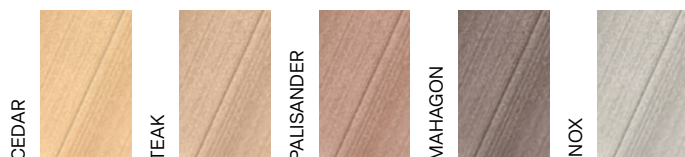

50 BONE SMOOTH 50 MINIBONE SMOOTH ZÁKLADNÍ BARVY

NOVINKA

broušený nebroušený

profil	rozměry	skladová délka	délka na míru	hmotnost
broušený/nebroušený	50 × 50 mm	-	2 – 4 m	2,3 kg/bm
broušený/nebroušený	50 × 30 mm	-	2 – 4 m	1,4 kg/bm