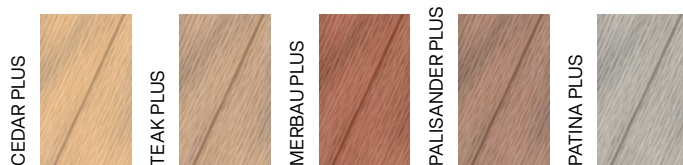

FOREST
PLUSOVÉ BARVY (S ŽÍHÁNÍM)
embosovaný povrch

profil	rozměry	skladová délka	délka na míru	hmotnost
137 Classic	137 × 22 mm	4 m	2–6 m	3,3 kg/bm
140 Infnit	140 × 22 mm	–	2–6 m	3,4 kg/bm