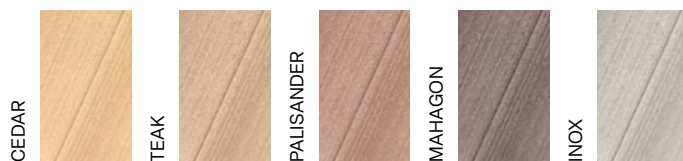

90 STAR SMOOTH ZÁKLADNÍ BARVY

NOVINKA

broušený   nebroušený

profil	rozměry	skladová délka	délka na míru	hmotnost
broušený/nebroušený	90 × 23 mm	–	2 – 4 m	2,5 kg/bm
broušený/nebroušený s drážkou	90 × 23 mm	–	2 – 4 m	2,4 kg/bm